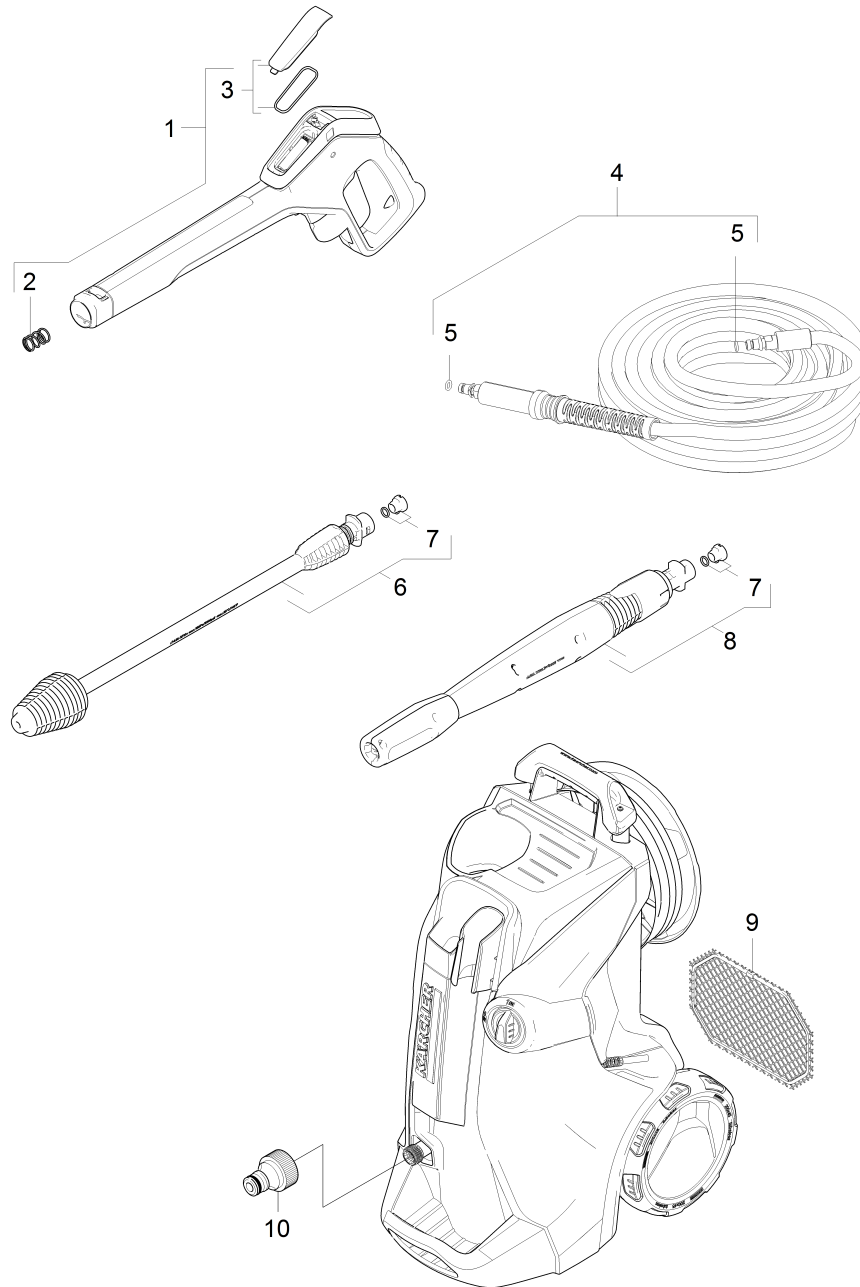

100 Kurz-Ersatzteilliste (1.317-101.3)

Home and Garden \ Hochdruckreiniger Kaltwasser \ Elektromotor \ K 7 \ K 7 Premium Full Control *CH \ Kurz-Ersatzteilliste

100 Kurz-Ersatzteilliste (1.317-101.3)

Home and Garden \ Hochdruckreiniger Kaltwasser \ Elektromotor \ K 7 \ K 7 Premium Full Control *CH \ Kurz-Ersatzteilliste

KÄRCHER

POS	Artikelnr.	Beschreibung	Anzahl	Einheit
1	2.885-478.0	Ersatzteil-Set G 145 Q Full Control	1.000	ST
2	5.332-464.0	Druckfeder	1.000	ST
3	2.885-470.0	Ersatzteil-Set Deckel Batterie	1.000	ST
4	6.391-795.0	HD-Schlauch 16MPa/12 60°C QC B	1.000	ST
5	2.640-729.0	O-Ring Set	1.000	ST
6	4.764-070.0	Rotorduese FC 033 St	1.000	ST
7	2.640-729.0	O-Ring Set	2.000	ST
8	4.760-030.0	VPS K7 FC 028 MS	1.000	ST
9	9.002-435.0	Zubehoerset	1.000	ST
10	6.465-031.0	Anschluss 3/4	1.000	ST